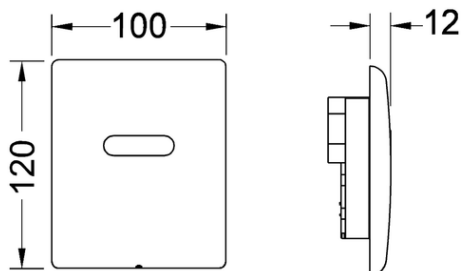

Unitate compusă din:

- Supapă magnetică, prevăzută cu filtru de impurități
- Panou de acoperire metalic cu fixare cu șurub, cu senzor infraroșu
- Material de montaj
- Cheie de programare
- Alimentat de la rețea prin intermediul unui transformator extern 230/12 V (neinclus în pachetul de livrare)

Dimensiuni (L x Î x A): 100 x 120 x 12 mm

#### Desene dimensionale: