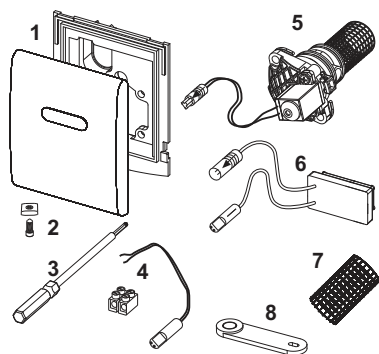

Piese de schimb:

1	9820085	Placă de acoperire, oțel inoxidabil periat
2	9820097	Șurub de fixare
3	9820091	Cheie hexagonală
4	9820094	Adaptor de conectare la rețea
5	9820089	Cartuș urinal pentru supapa de spălare U 1
6	9820088	Senzor infraroșu 12 V rețea
7	9820090	Sită impurități
8	9820080	Cheie de programare